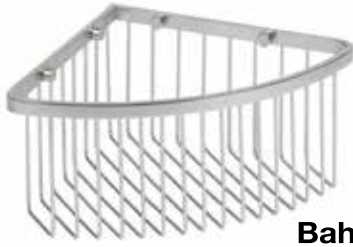

Baño

23 €

~~26,50 €~~

Contenedor rincón **PANIER**
Aluminio lacado cromo brillo.