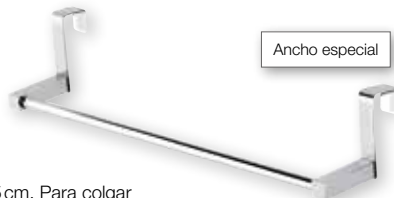

22 €

~~29,54 €~~

Toallero **ROBE** 35 cm negro mate.
Para colgar en el lateral del mueble.
No necesita instalación. Ancho de
gancho: 23 mm.

Baño

39 €

~~48,27 €~~

Toallero **SIDE** 35 cm. Para colgar
en el lateral del mueble. Sin obras.
Ancho de gancho: 23 mm.